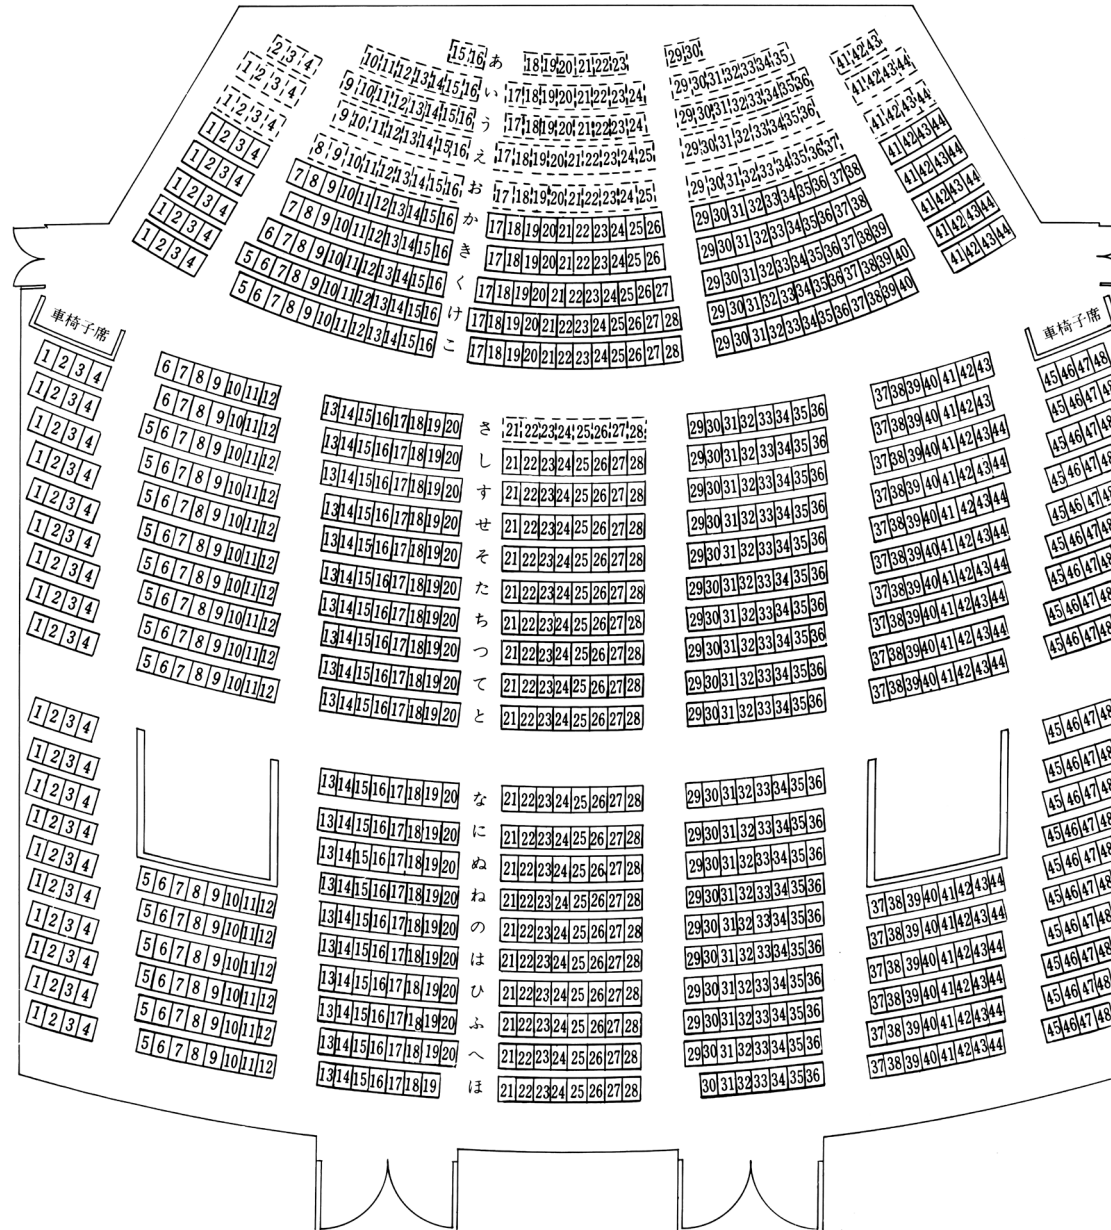

西尾市文化会館  
大ホール座席表

□□□	固定席	1,079席
□□□□	移動席	138席
	合計	1,217席
	車椅子席	6席
	親子観覧室	1室