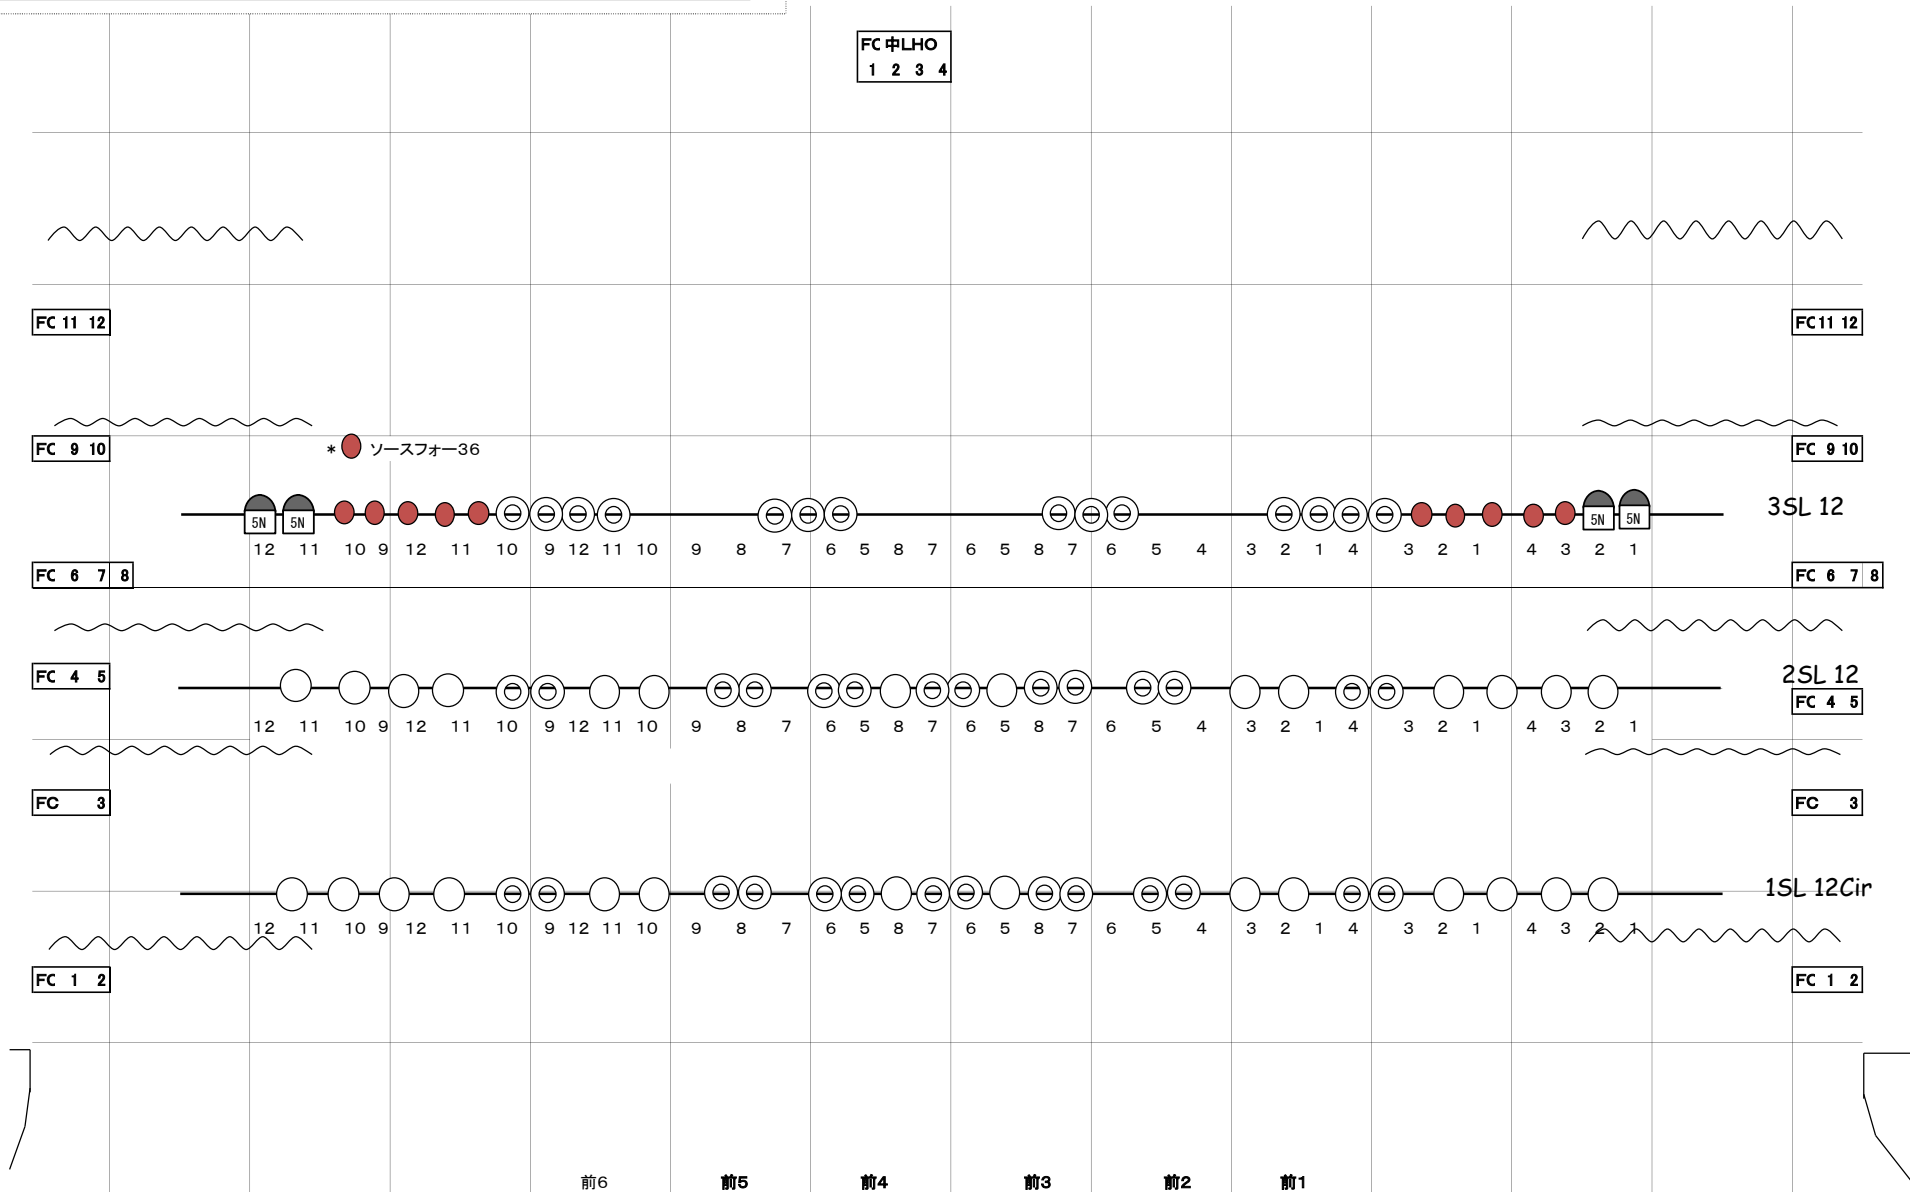

水平線幕  
大黒幕

16ボタン  
15ボタン

アツバー

3袖  
13ボタン  
正反

12ボタン

10ボタン  
2袖

3サス  
3Bo  
8ボタン  
7ボタン  
2割

5ボタン

2サス  
2Bo  
1袖  
2ボタン  
1ボタン

天反前序  
ブリッジ  
1割  
暗転幕  
絞り緞帳  
緞帳2  
緞帳1

# 西尾市文化会館 大ホール 基本照明吊込図 回路図面

FC 中LHO  
1 2 3 4

3SL 12

2SL 12

1SL 12Cir

下花道  
1 2 3

純抄回路60A  
4 5

UH / 71 72 63 22

IH / 72 59 22 40

1CL / 32台16回路(1台1.5kw)

2CL / 16台8回路(1台1.5kw)

Front / 3台4色(最下段はフレネル)

Tormental / 8台4回路

Foot / W #17 #72 #78

Pin / 2kw x 2

上花道  
1 2 3