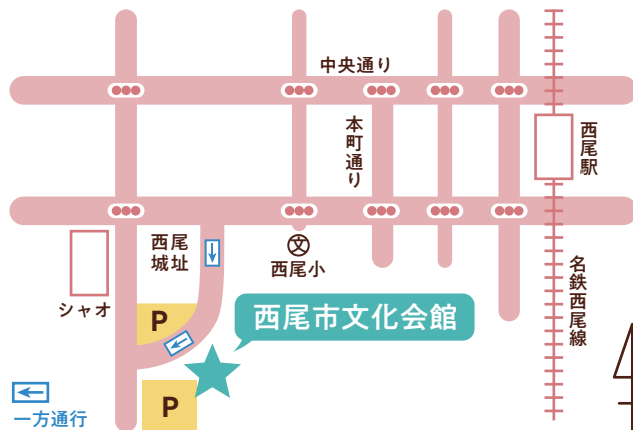

## 市民活動グループ「ばらネット」とは？

ばらネットは、男女共同参画社会の実現を目指して、平成17年に設立した団体で、市内で活動する4団体(商工会議所女性会、母子寡婦福祉会、更生保護女性会、やはぎ会)と個人会員で構成されています。

西尾市の男女共同参画事業は、ばらネットが行政と協働で、企画、立案、実施と役割を分担しながら、幅広く皆様を対象にセミナー等を開催し、男女共同参画社会への推進、啓発活動に取り組んでいます。

会場案内図

住所: 西尾市山下町泡原30番地 Tel 0563-54-5855